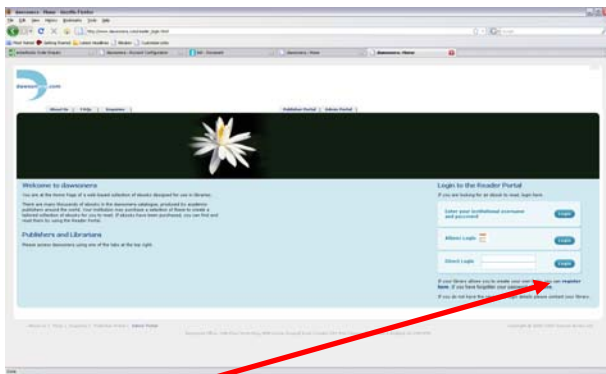

Hvordan komme inn i DawsonERA:

- Klikk på lenken til DawsonERA i BIBSYS.

- Første gang må man inn på "Home" fanen.

- Klikk på lenken "register here" nederst til høyre.

- Registrer navn, email og passord.
- Neste gang man logger på registrer man email og passord i Direct login