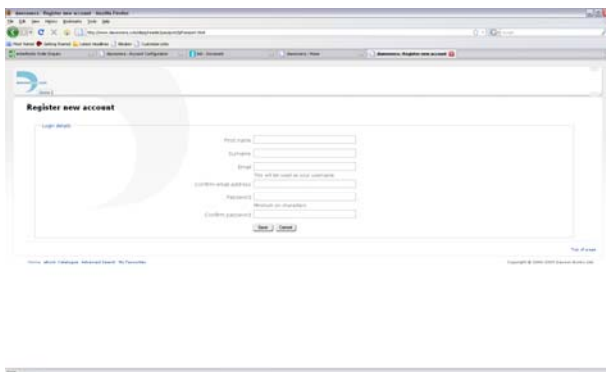

Hvordan komme inn i DawsonERA:

- Klikk på lenken til DawsonERA i BIBSYS.

- Første gang må man inn på "Home" fanen.

- Klikk på lenken "register here" nederst til høyre.

- Registrer navn, email og passord.
- Neste gang man logger på registrer man email og passord i Direct login