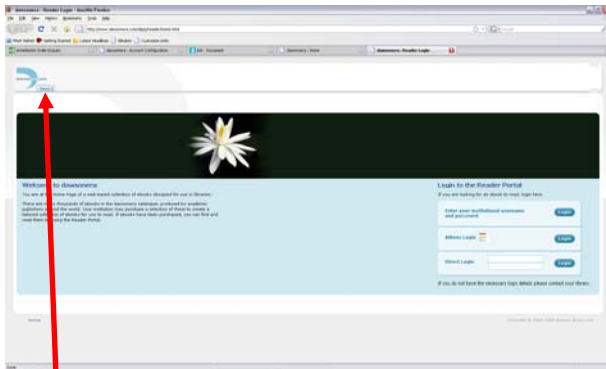

Hvordan komme inn i DawsonERA:

- Klikk på lenken til DawsonERA i BIBSYS.

- Første gang må man inn på "Home" fanen.

- Klikk på lenken "register here" nederst til høyre.

- Registrer navn, email og passord.
- Neste gang man logger på registrer man email og passord i Direct login