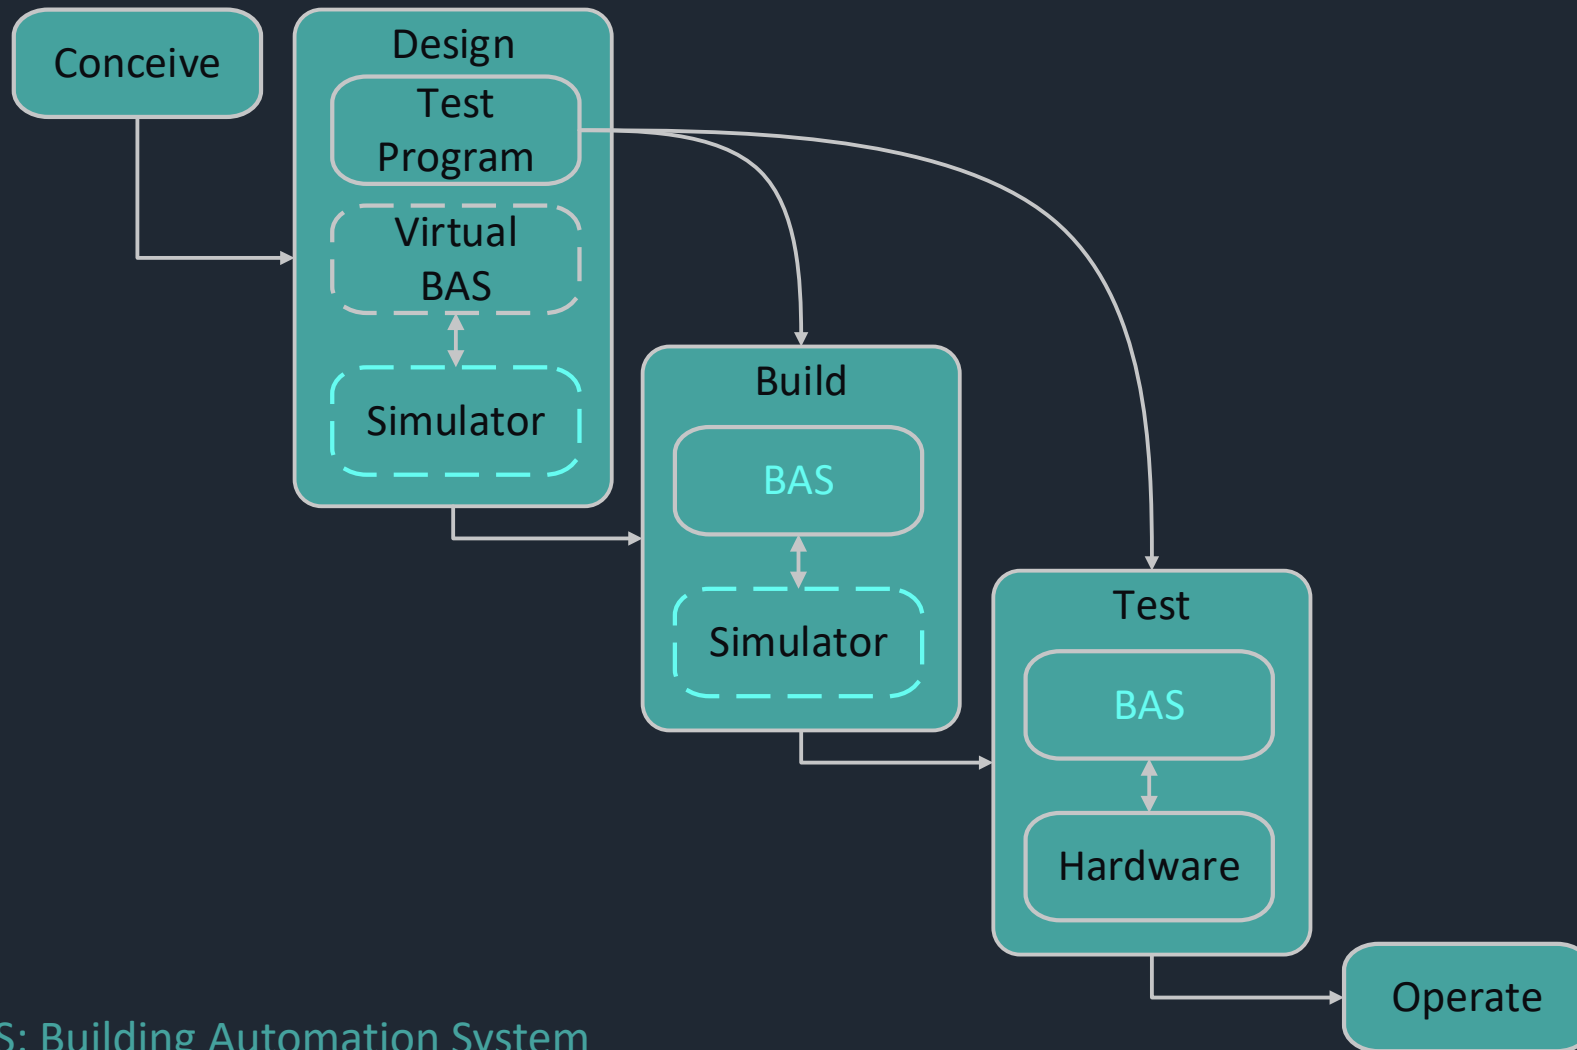

Virtual House

får tekniske anlegg i bygg til å fungere saman

Gjermund Tomasgard

- Siv.ing. teknisk kybernetikk
- HIL-testing i offshore og maritim industri
- Energisentralar til bygg

Lean

BAS: Building Automation System

Lean

Risiko

Kontinuerleg testing
Mindre arbeid på kritisk
tidslinje
Enklare å følgje planen

Samhandling

Transparens
Eintydigheit
Forventningsavklaring

Samsvar

Tid
Kostnad
Kvalitet

Virtual House