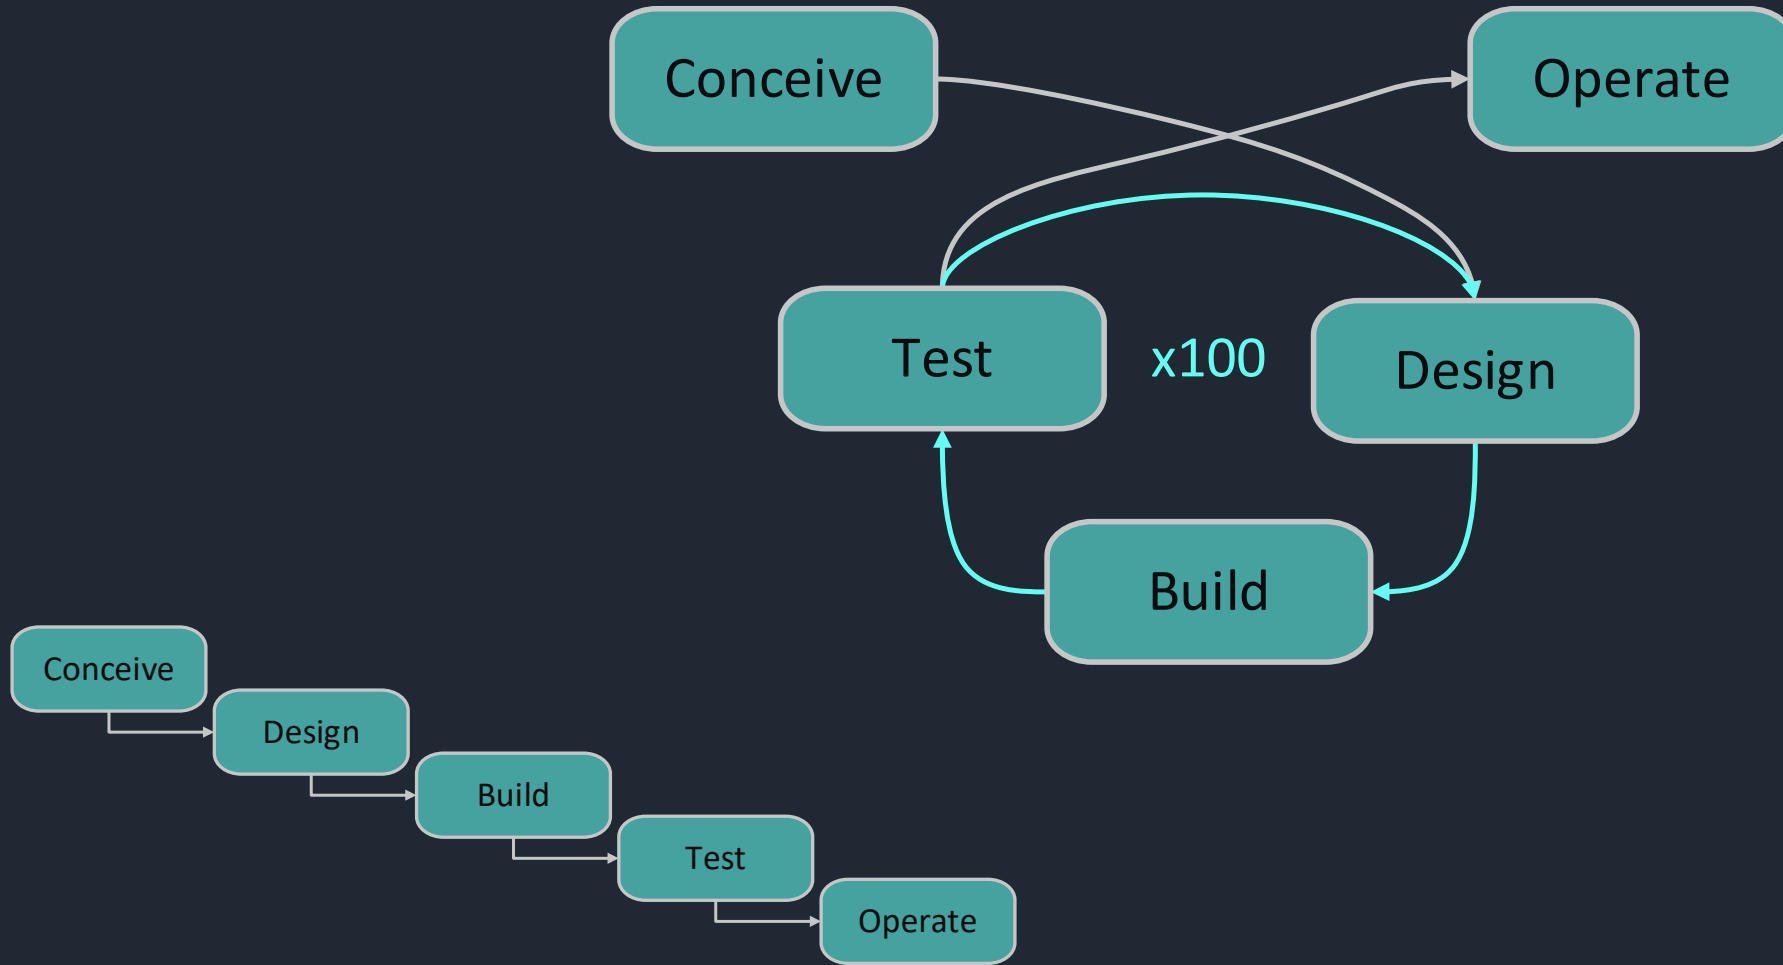

Virtual House

får tekniske anlegg i bygg til å fungere saman

Gjermund Tomasgard

- Siv.ing. teknisk kybernetikk
- HIL-testing i offshore og maritim industri
- Energisentralar til bygg

Lean

BAS: Building Automation System

Lean

Risiko

Kontinuerleg testing
Mindre arbeid på kritisk
tidslinje
Enklare å følgje planen

Samhandling

Transparens
Eintydigheit
Forventningsavklaring

Samsvar

Tid
Kostnad
Kvalitet

Virtual House