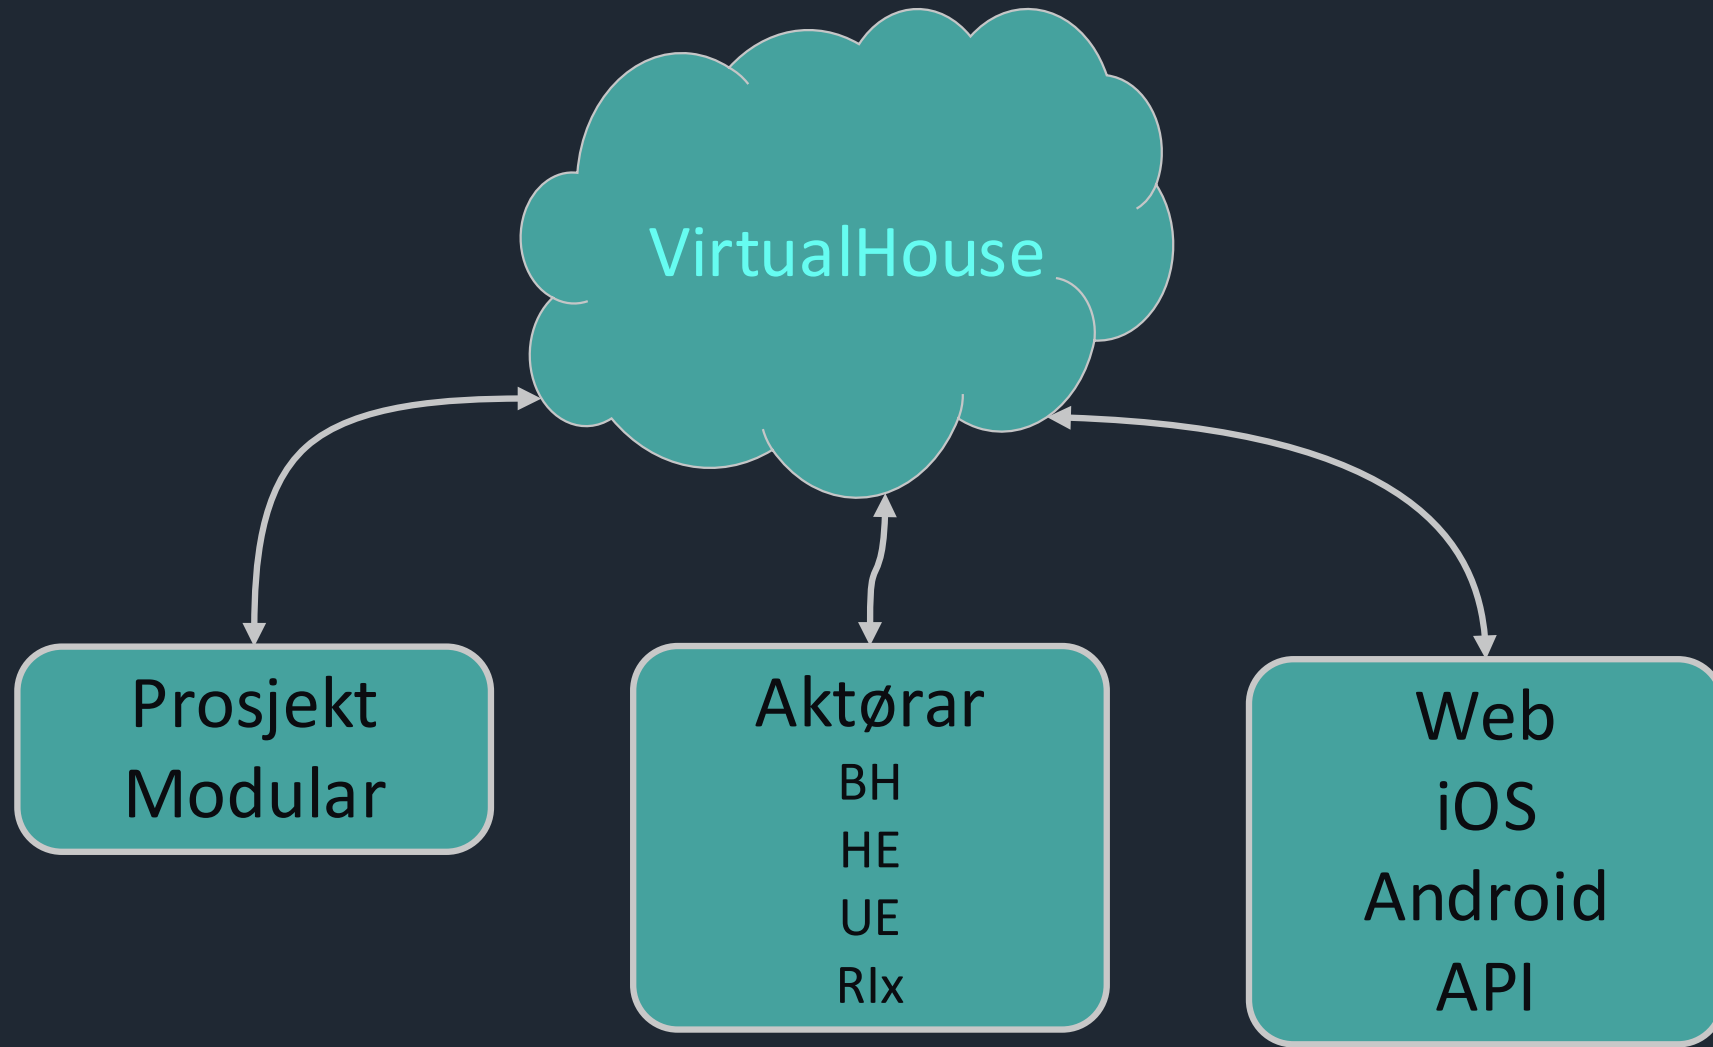

Virtual House

får tekniske anlegg i bygg til å fungere saman

Gjermund Tomasgard

- Siv.ing. teknisk kybernetikk
- HIL-testing i offshore og maritim industri
- Energisentralar til bygg

Lean

BAS: Building Automation System

Lean

Risiko

Kontinuerleg testing
Mindre arbeid på kritisk
tidslinje
Enklare å følgje planen

Samhandling

Transparens
Eintydigheit
Forventningsavklaring

Samsvar

Tid
Kostnad
Kvalitet

Virtual House