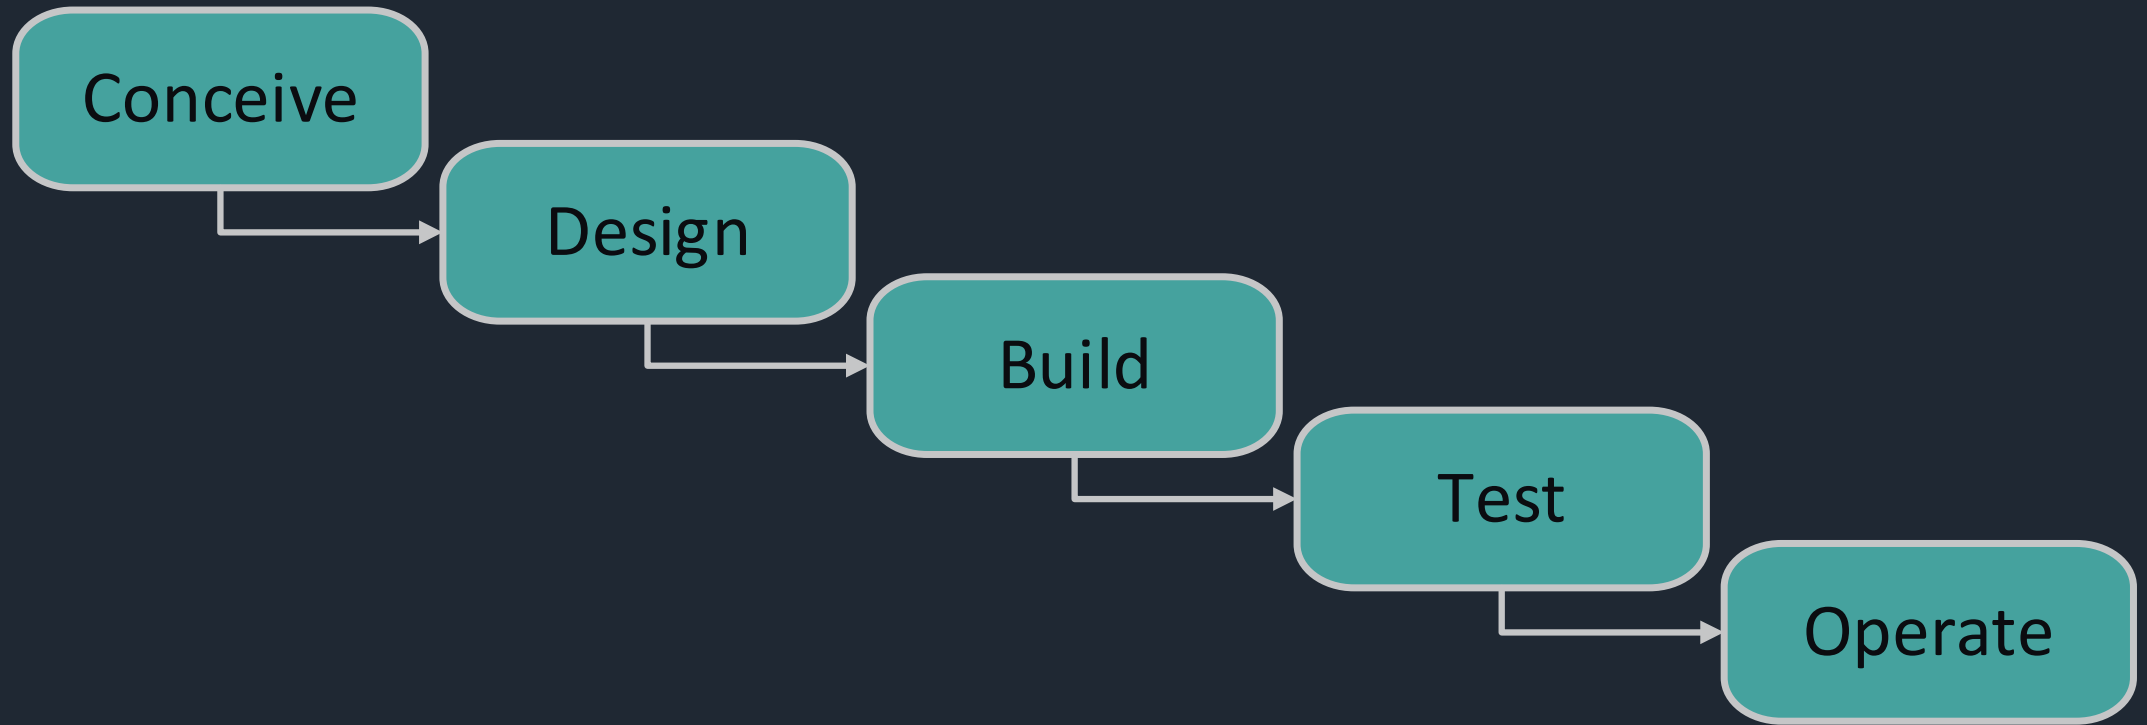

Virtual House

får tekniske anlegg i bygg til å fungere saman

Gjermund Tomasgard

- Siv.ing. teknisk kybernetikk
- HIL-testing i offshore og maritim industri
- Energisentralar til bygg

Lean

BAS: Building Automation System

Lean

Risiko

Kontinuerleg testing
Mindre arbeid på kritisk
tidslinje
Enklare å følgje planen

Samhandling

Transparens
Eintydigheit
Forventningsavklaring

Samsvar

Tid
Kostnad
Kvalitet

Virtual House