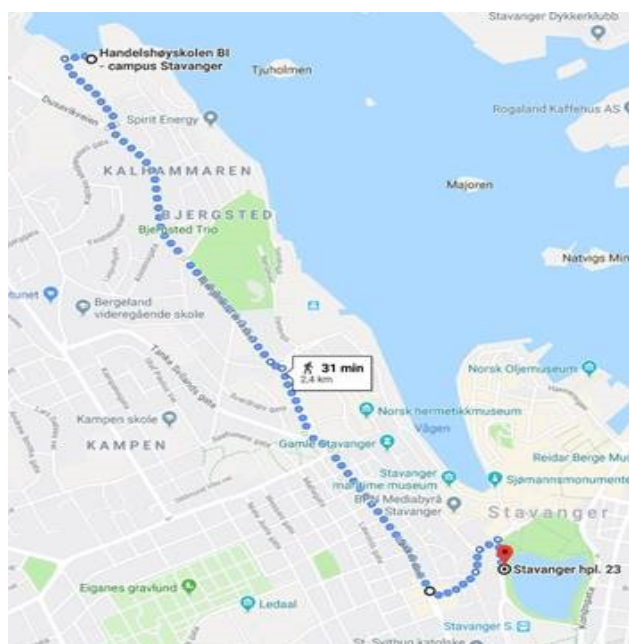

Kollektivtransport og parkering

Adresse Campus Stavanger er Byfjordparken 17, 4007 Stavanger

Parkering:

Når det gjelder parkering er det kun et begrenset antall plasser i parkeringsanlegget ved Campus, men det er endel parkering tilgjengelig i parallellgatene rundt oss. Det er også en grusplass tilgjengelig vest for skolen, Byfjordparken 13. Her er det automatisk betaling via appen [Easy pay](#). Opprett bruker for å slippe ekstra gebyrer

Kollektiv transport:

Vi anbefaler kollektivtransport. [Buss nr. 8](#) (mot Randberg) går hvert kvarter fra Stavanger holdeplass .23, i Olav Vs gate. Gå av holdeplass Kaptein Mejlænders gate. Derfra er den kort spasertur ned til BI.